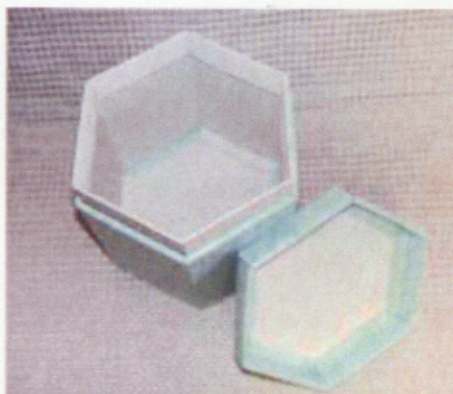

# Memorial Pot ペット分骨容器

MB-001白陶磁ハート型

サイズ：SIZE W8x8×h4cm  
素材：白磁器

MB-003白磁器楕円型

サイズ：W14xD10xH5cm  
素材：白磁器

MB-002白陶磁四つ脚型

サイズ：w12x8×H5.5cm  
素材：白磁器

MB-004白磁器円型

サイズ：8xH4cm  
素材：白磁器

MB-005白磁器ハート透かし型

サイズ：幅120×高さ90×奥行き30mm  
素材：白磁器

ペットとの思い出の品（毛・つめ・羽根おもちゃ等）分骨をメモリアルポットに収めて供養してあげてください。  
ペットの写真をコンピューター処理、専用転写紙で白陶磁器に転写し高温で焼成しますので耐久性があります。

## 環境にやさしい骨壺

## エコ ベリアル ポット

紙製・組立式の新しい形の骨壺です。