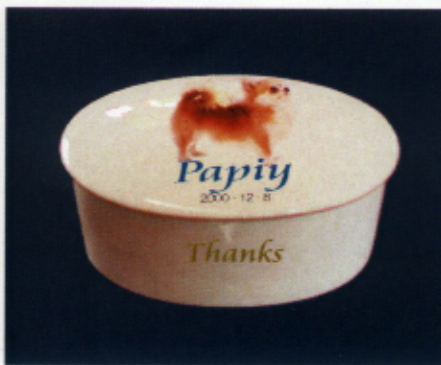

# Memorial Pot ペット分骨容器

MB-001白陶磁ハート型

サイズ：SIZE W8x8×h4cm  
素材：白磁器

MB-003白磁器楕円型

サイズ：W14xD10xH5cm  
素材：白磁器

MB-002白陶磁四つ脚型

サイズ：w12x8×H5.5cm  
素材：白磁器

MB-004白磁器円型

サイズ：8xH4cm  
素材：白磁器

MB-005白磁器ハート透かし型

サイズ：幅120×高さ90×奥行き30mm  
素材：白磁器

ペットとの思い出の品（毛・つめ・羽根おもちゃ等）分骨をメモリアルポットに収めて供養してあげてください。  
ペットの写真をコンピューター処理、専用転写紙で白陶磁器に転写し高温で焼成しますので耐久性があります。

## エコ ベリアル ポット

紙製・組立式の新しい形の骨壺です。