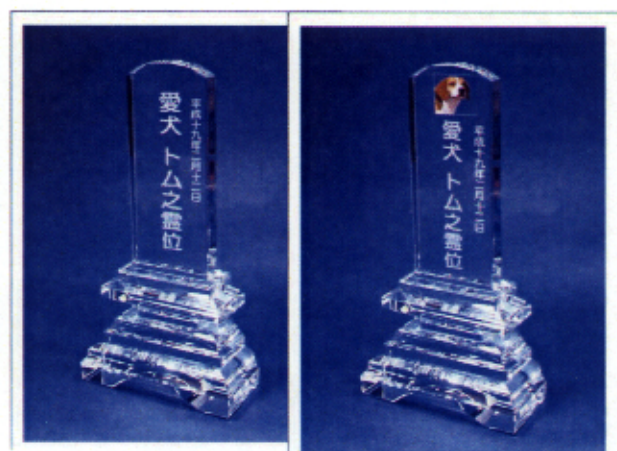

#### クリスタル位牌「アーチ ナチュラル」

サイズ:幅4×高さ11.5×奥行き3cm  
 素材:クリスタルガラス  
 文字、写真:転写  
 黒塗り台付き

最高級のクリスタルガラスにペットのお写真をプリントした、本格的なお位牌です。

#### クリスタル位牌「楕円」

サイズ:楕 幅7.5×高さ10×奥行き1.5cm  
 台座 幅6.5×高さ3.5×奥行き3cm  
 素材:クリスタルガラス  
 写真:2Dレーザー内部彫刻  
 文字:ガラスエッチング

最高級のクリスタルガラスにペットのお写真をプリントした、本格的なお位牌です。