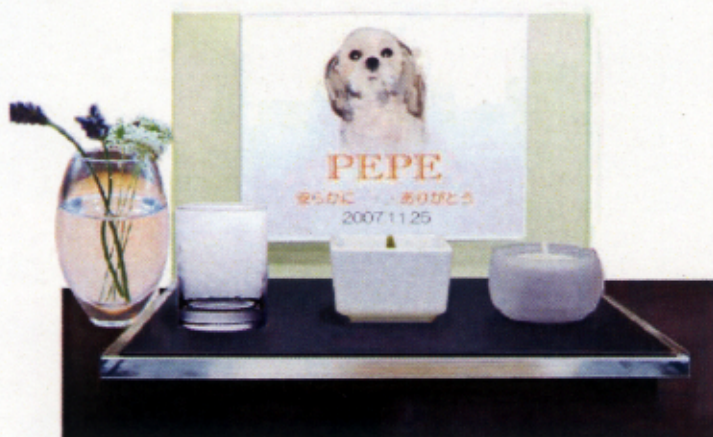

Memorial Stand

メモリアル スタンド

ペットの写真を転写プリントした現代ペット用仏壇です！

ガラスエッジのアクリルをバックに ペットのお写真を透明アクリルの裏面に転写プリントした、可愛らしいミニサイズのスタンドです。

メモリアルスタンド「ミニ」

サイズ:幅16×高さ13×奥行き15cm
本体カラー: ホワイト・ブラック
本体のみ
本体+仏具セット
セット内容:水入れ・お香立て

透明感のあるガラスエッジのアクリルをバックに ペットのお写真を転写プリントした、新しい形を提案した仏壇です。

メモリアルスタンド「かがやき」

サイズ:幅28×高さ18×奥行き15cm
素材 :天然木無垢材ウレタン塗装仕上げ、
ガラスエッジアクリル
本体のみ
本体+仏具セット
セット内容:水入れ・お香立て・キャンドル立て・フラワーベース

透明感のあるアクリル素材を使った近代感あふれる新しい形を提案した仏壇です。思い出のペットのお写真をプリントします。

メモリアルスタンド「クリスタル」

サイズ:幅23×高さ18×奥行き15cm
素材 :アクリル
本体のみ
本体+仏具セット
セット内容:水入れ・お香立て・キャンドル立て・フラワーベース

Pet Ihai

ペット用位牌

ペット用位牌「蓮」

サイズ:幅4×高さ9×奥行き1.7cm
素材 :台座樹脂製、上部文字カバーアクリル。文字盤木製、紙製。

無地:中に木製の札と、紙製の札が入っていますのでどちらかを使い、毛筆か細いマジックで書いてください。

文字、写真:中の紙にペットのお名前、写真をプリントいたします。