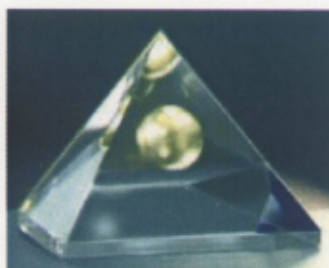

Crystai ihai クリスタル位牌

お気に入りの写真等をクリスタルガラスにプリントしました可愛いお位牌です。

クリスタル 位牌 E-06

四角タイプのクリスタルガラスに、ペットの写真を裏面プリントした、透明感のあるスタンドです。

- サイズ：幅60×高さ80×奥行き20mm
- 素材：クリスタルガラス
- 写真部分：裏面プリント
- 指定カラー全5色

クリスタル 位牌 E-43

ハートタイプのクリスタルガラスに、ペットの写真を裏面プリントした、可愛いスタンドです。

- サイズ：幅100×高さ105×奥行き30mm
- 素材：クリスタルガラス
- 写真部分：裏面プリント
- 指定カラー全5色

クリスタル 位牌 E-23

楕円タイプのクリスタルガラスに、ペットの写真を裏面プリントした、透明感のあるスタンドです。

- サイズ：幅85×高さ130×奥行き30mm
- 素材：クリスタルガラス
- 写真部分：裏面プリント
- 指定カラー全5色

Memorial Jewelry Ange / Ange Cube

メモリアルジュエリー「アンジュ」

メモリアルクリスタル「アンジュ」は、ペットの遺骨を球体に加工して純金箔で包み高品質アクリル樹脂のなかに封入し宇宙の中に浮かぶような、美しい輝きのあるメモリアルジュエリーです。

クリアー

ペットの遺骨、遺灰を使用し、約12mmの球体に加工いたします。カラーは下記のような基本色をご用意しています、希望のカラーをご指定ください。

ブルー

アンジュキューブ「ボーン」

サイズ：幅5×高さ10×奥行き3cm
 素材：アクリル・
 専用クリスタル台付
 ご遺骨を骨型に成形し、アクリルブロックの中に封入し、裏面よりお写真を転写プリントした、可愛いキューブです。

アンジュキューブ「ハート」

サイズ：幅5×高さ10×奥行き3cm
 素材：アクリル・純金箔
 専用クリスタル台付
 ご遺骨をハート型に成形し、純金箔で包み、アクリルブロックの中に封入し、裏面よりお写真を転写プリントした透明感のあるキューブです。