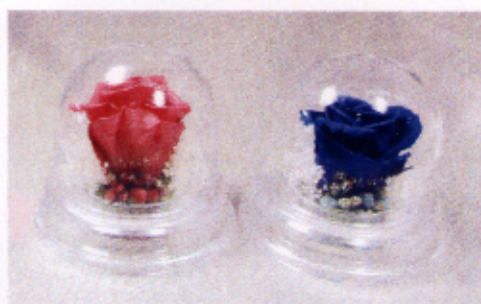

●スライド開閉

プリザーブドフラワー

メモリアル フォトスタンド「プリザーブド」

プリザーブドフラワーとフォトスタンドを組み合わせた新しい形の
ペット用フォトスタンドです！

サイズ：85×150×160mm
本体カラー：ホワイト
セット内容：プリザーブドフラワー

アクリルに磁石が付いており簡単に写真を取り替えることが出来ます。

あなたの想いをお花に込めて・・・
納骨壇、お仏壇のお花としてお飾りください。

クリアドーム（花プリメッセージ入り）

■素材：アクリル
■サイズ：幅90×高さ80×奥行き90mm

中のお花に「ありがとう」のメッセージが入ります。

ピンクF-1122

ブルーF-1123