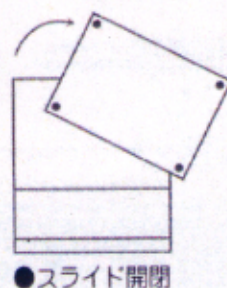

陶器のペット用仏壇

窯元 荒神窯のペット用仏壇「癒し」

土肌の美しい、陶器の仏壇です。
仏壇の中に骨壺が収納出来ます。

■素材：陶器、台木製、照明付。
■サイズ：幅15×高さ24cm
■価格
セット内容：仏壇・骨壺・写真立て・水入れ・仏器・木台

仏壇の内部は照明が付いています。

Memorial Photo Stand

メモリアル フォト スタンド

プリザーブドフラワーとフォトスタンドを組み合わせた新しい形のペット用フォトスタンドです！

●スライド開閉

プリザーブドフラワー

メモリアル フォトスタンド「プリザーブド」

プリザーブドフラワーとフォトスタンドを組み合わせた新しい形の
ペット用フォトスタンドです！

サイズ：85×150×160mm
本体カラー：ホワイト
セット内容：プリザーブドフラワー

アクリルに磁石が付いており簡単に写真を取り替えることが出来ます。

あなたの想いをお花に込めて・・・
納骨壇、お仏壇のお花としてお飾りください。

クリアドーム（花プリメッセージ入り）

■素材：アクリル
■サイズ：幅90×高さ80×奥行き90mm

中のお花に「ありがとう」のメッセージが入ります。

ピンクF-1122

ブルーF-1123